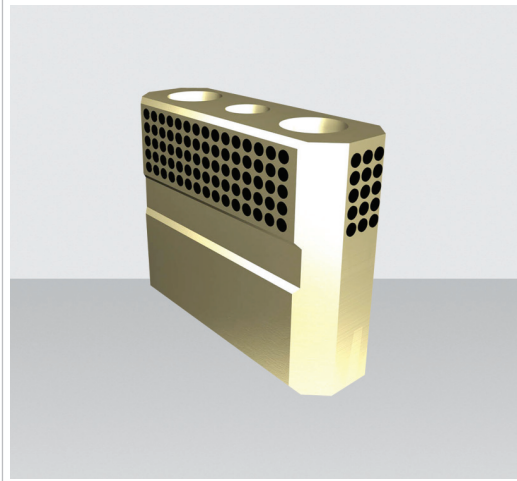

VR

Verriegelungen

VR.01

Verriegelungen

VR.01 Verriegelungen

VR.01

VR.01 Schnitt A-A

VR.01

VR.01 Schnitt A-A

VR.01 Oberfläche

VR.01 Verriegelungen

L	b	H	L1	t1	t2	H1	H2	Schrauben
80	35	80	50	60	13	35	30	M12x90
100			60					
125			80					
160	100		17,5		M16x90			
100	60							
125	55							70
160	100	21,5	M20x90					
100	50							
125	75			70				
160	90	16	M8x80					
80	25			50				
100	65			70				

Bestellbeispiel

Typ	VR.
Modell	01.
L	080.
b	035
Bestell.-Nr.	VR. 01. 080. 035