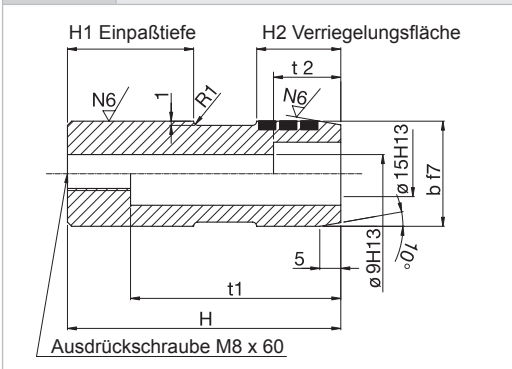

VR

Verriegelungen

VR.01

Verriegelungen

VR.01 Verriegelungen

VR.01

VR.01 Schnitt A-A

VR.01

VR.01 Schnitt A-A

VR.01 Oberfläche

VR.01 Verriegelungen

L	b	H	L1	t1	t2	H1	H2	Schrauben
80	35	80	50	60	13	35	30	M12x90
100			60					
125			80					
160	100		17,5		M16x90			
100	60							
125	55							70
160	100	21,5	M20x90					
100	50							
125	75			70				
160	90	16	M8x80					
80	25			50				
100	65			70				

Bestellbeispiel

Typ	VR.
Modell	01.
L	080.
b	035
Bestell.-Nr.	VR. 01. 080. 035