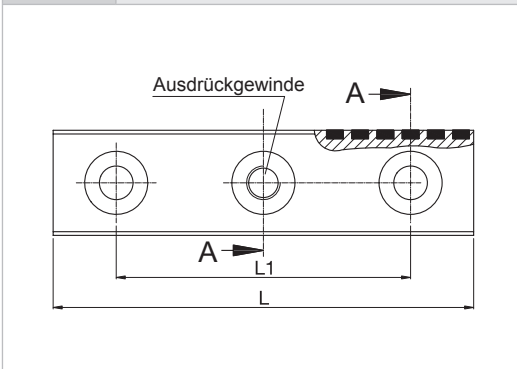

VR

Verriegelungen

VR.01

Verriegelungen

VR.01 Verriegelungen

VR.01

VR.01 Schnitt A-A

VR.01

VR.01 Schnitt A-A

VR.01 Oberfläche

VR.01 Verriegelungen

L	b	H	L1	t1	t2	H1	H2	Schrauben
80	35	80	50	60	13	35	30	M12x90
100			60					
125			80					
160	100		17,5		M16x90			
100	60							
125	55							70
160	100	21,5	M20x90					
100	50							
125	75			70				
160	90	16	M8x80					
80	25			50				
100	65			70				

Bestellbeispiel

Typ	VR.
Modell	01.
L	080.
b	035
Bestell.-Nr.	VR. 01. 080. 035