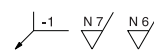

VR

Verriegelungen

VR.01

Verriegelungen

VR.01 Verriegelungen

VR.01

VR.01 Schnitt A-A

VR.01

VR.01 Schnitt A-A

VR.01 Oberfläche

VR.01 Verriegelungen

L	b	H	L1	t1	t2	H1	H2	Schrauben
80	35	80	50	60	13	35	30	M12x90
100			60					
125			80					
160	100		17,5		M16x90			
100	60							
125	55							70
160	100	21,5	M20x90					
100	50							
125	75			70				
160	90	16	M8x80					
80	25			50				
100	65			70				