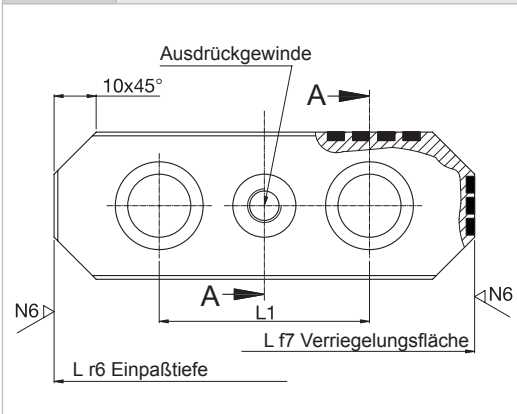

VR

Verriegelungen

VR.01

Verriegelungen

VR.01 Verriegelungen

VR.01

VR.01 Schnitt A-A

VR.01

VR.01 Schnitt A-A

VR.01 Oberfläche

VR.01 Verriegelungen

L	b	H	L1	t1	t2	H1	H2	Schrauben
80	35	80	50	60	13	35	30	M12x90
100			60					
125			80					
160	100		17,5		M16x90			
100	60							
125	55							70
160	100	21,5	M20x90					
100	50							
125	75			70				
160	90	16	M8x80					
80	25			50				
100	65			70				

Bestellbeispiel

Typ	VR.
Modell	01.
L	080.
b	035
Bestell.-Nr.	VR. 01. 080. 035