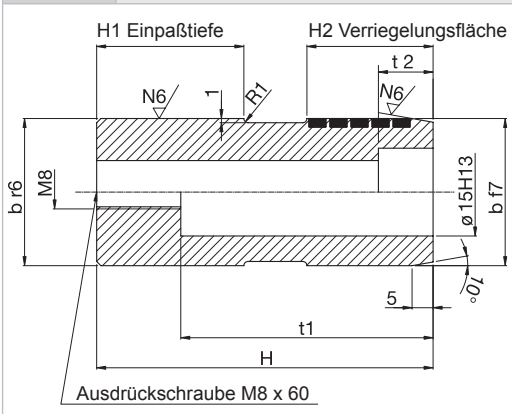

VR

Verriegelungen

VR.01

Verriegelungen

VR.01 Verriegelungen

VR.01

VR.01 Schnitt A-A

VR.01

VR.01 Schnitt A-A

VR.01 Oberfläche

VR.01 Verriegelungen

L	b	H	L1	t1	t2	H1	H2	Schrauben
80	35	80	50	60	13	35	30	M12x90
100			60					
125			80					
160	100		17,5		M16x90			
100	60							
125	55							70
160	100	21,5	M20x90					
100	50							
125	75			70				
160	90	16	M8x80					
80	25			50				
100	65			70				

Bestellbeispiel

Typ	VR.
Modell	01.
L	080.
b	035
Bestell.-Nr.	VR. 01. 080. 035