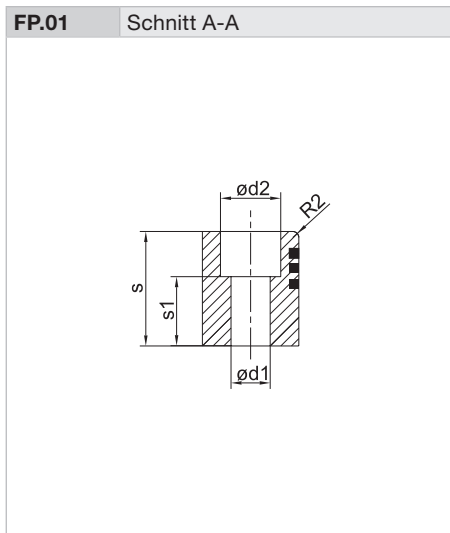

## Führungsplatten

Bestellbeispiel	
Typ	FP.
Modell	01.
b	032
L	060
Bestell.-Nr.	FP. 01. 032. 060

FP.01 Führungsplatten		L1	L2	b1	s1	d1	d2
b x L x s							
25 x 60 x 30	15	30	11	18	11	17,5	
32 x 60 x 38							
32 x 80 x 38	20	40	16	23	13	20	